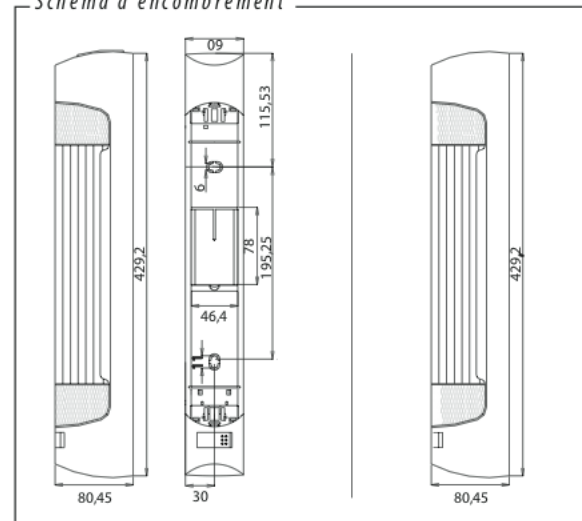

Appliques lavabo

Référence : 2217
Désignation : Applique lavabo

Référence : 2218
Désignation : Applique lavabo + Prise (2P+T)

Schéma d'encombrement

Caractéristiques

Générales:	Techniques:	
<ul style="list-style-type: none"> - Matière en polycarbonate - Interrupteur à plus de 10000 coups - Câblage facile - Éclairage lavabo - Prévues pour ampoule litonite 250V 	<ul style="list-style-type: none"> Désignation : Applique lavabo Dimensions : L=310 mm Puissance maximale : 75W Emballage : 20Pcs/Caisse (Livré assemblé) Couleur : Blanc 	<ul style="list-style-type: none"> Désignation : Applique lavabo + Prise 2P + T Dimensions : L=310 mm Puissance maximale : 75W Emballage : 20Pcs/Caisse (Livré assemblé) Couleur : Blanc