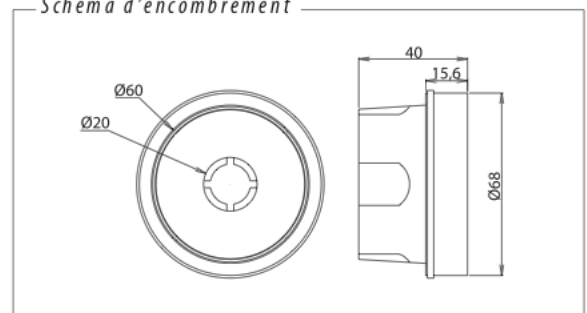

## Boîtes d'encastement Rondes Ø63 / Ø60

Référence : 7363

Désignation : boîte d'encastement **maxi** ronde Ø63

Schéma d'encombrement

Référence : 7306

Désignation : boîte d'encastement ronde Ø60

Schéma d'encombrement

### Caractéristiques

Générales	Techniques:	
<ol style="list-style-type: none"> <li>Disponibles en deux types : Ronde standard et Ronde Maxi.</li> <li>Matière en polyéthylène haute densité pour montage des appareils à vis ou à griffes.</li> <li>Fixation par scellement.</li> <li>Réception des câbles : de toutes les directions à l'aide des trous latéraux et de fonds pré-défonçables.</li> <li>Boîte ronde Maxi avec <math>\emptyset</math> intérieur 63 mm et profondeur 48 mm.</li> </ol>	Désignation : Boîte d'encastement Maxi de <b>Ø63</b> Couleur : Verte Emballage : 200 PCS / Sachet	Désignation : Boîte d'encastement Maxi ronde de <b>Ø60</b> Couleur : Orange Emballage : 200 PCS / Sachet