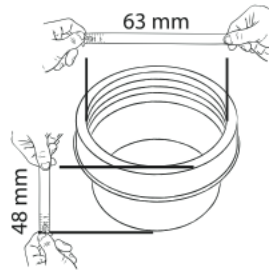

## Boîtes d'encastement Rondes Ø63 / Ø60

Référence : 7363

Désignation : boîte d'encastement **maxi** ronde Ø63

Schéma d'encombrement

Référence : 7306

Désignation : boîte d'encastement ronde Ø60

Schéma d'encombrement

### Caractéristiques

Générales	Techniques:	
<ol style="list-style-type: none"> <li>Disponibles en deux types : Ronde standard et Ronde Maxi.</li> <li>Matière en polyéthylène haute densité pour montage des appareils à vis ou à griffes.</li> <li>Fixation par scellement.</li> <li>Réception des câbles : de toutes les directions à l'aide des trous latéraux et de fonds pré-défonçables.</li> <li>Boîte ronde Maxi avec <math>\emptyset</math> intérieur 63 mm et profondeur 48 mm.</li> </ol>	Désignation : Boîte d'encastement Maxi de <b>Ø63</b> Couleur : Verte Emballage : 200 PCS / Sachet	Désignation : Boîte d'encastement Maxi ronde de <b>Ø60</b> Couleur : Orange Emballage : 200 PCS / Sachet