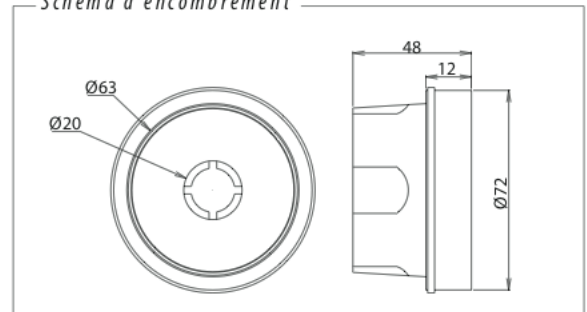

## Boîtes d'encastement Rondes Ø63 / Ø60

Référence : 7363

Désignation : boîte d'encastement **maxi** ronde Ø63

Schéma d'encombrement

Référence : 7306

Désignation : boîte d'encastement ronde Ø60

Schéma d'encombrement

### Caractéristiques

Générales	Techniques:	
<ol style="list-style-type: none"> <li>Disponibles en deux types : Ronde standard et Ronde Maxi.</li> <li>Matière en polyéthylène haute densité pour montage des appareils à vis ou à griffes.</li> <li>Fixation par scellement.</li> <li>Réception des câbles : de toutes les directions à l'aide des trous latéraux et de fonds pré-défonçables.</li> <li>Boîte ronde Maxi avec <math>\emptyset</math> intérieur 63 mm et profondeur 48 mm.</li> </ol>	Désignation : Boîte d'encastement Maxi de <b>Ø63</b> Couleur : Verte Emballage : 200 PCS / Sachet	Désignation : Boîte d'encastement Maxi ronde de <b>Ø60</b> Couleur : Orange Emballage : 200 PCS / Sachet